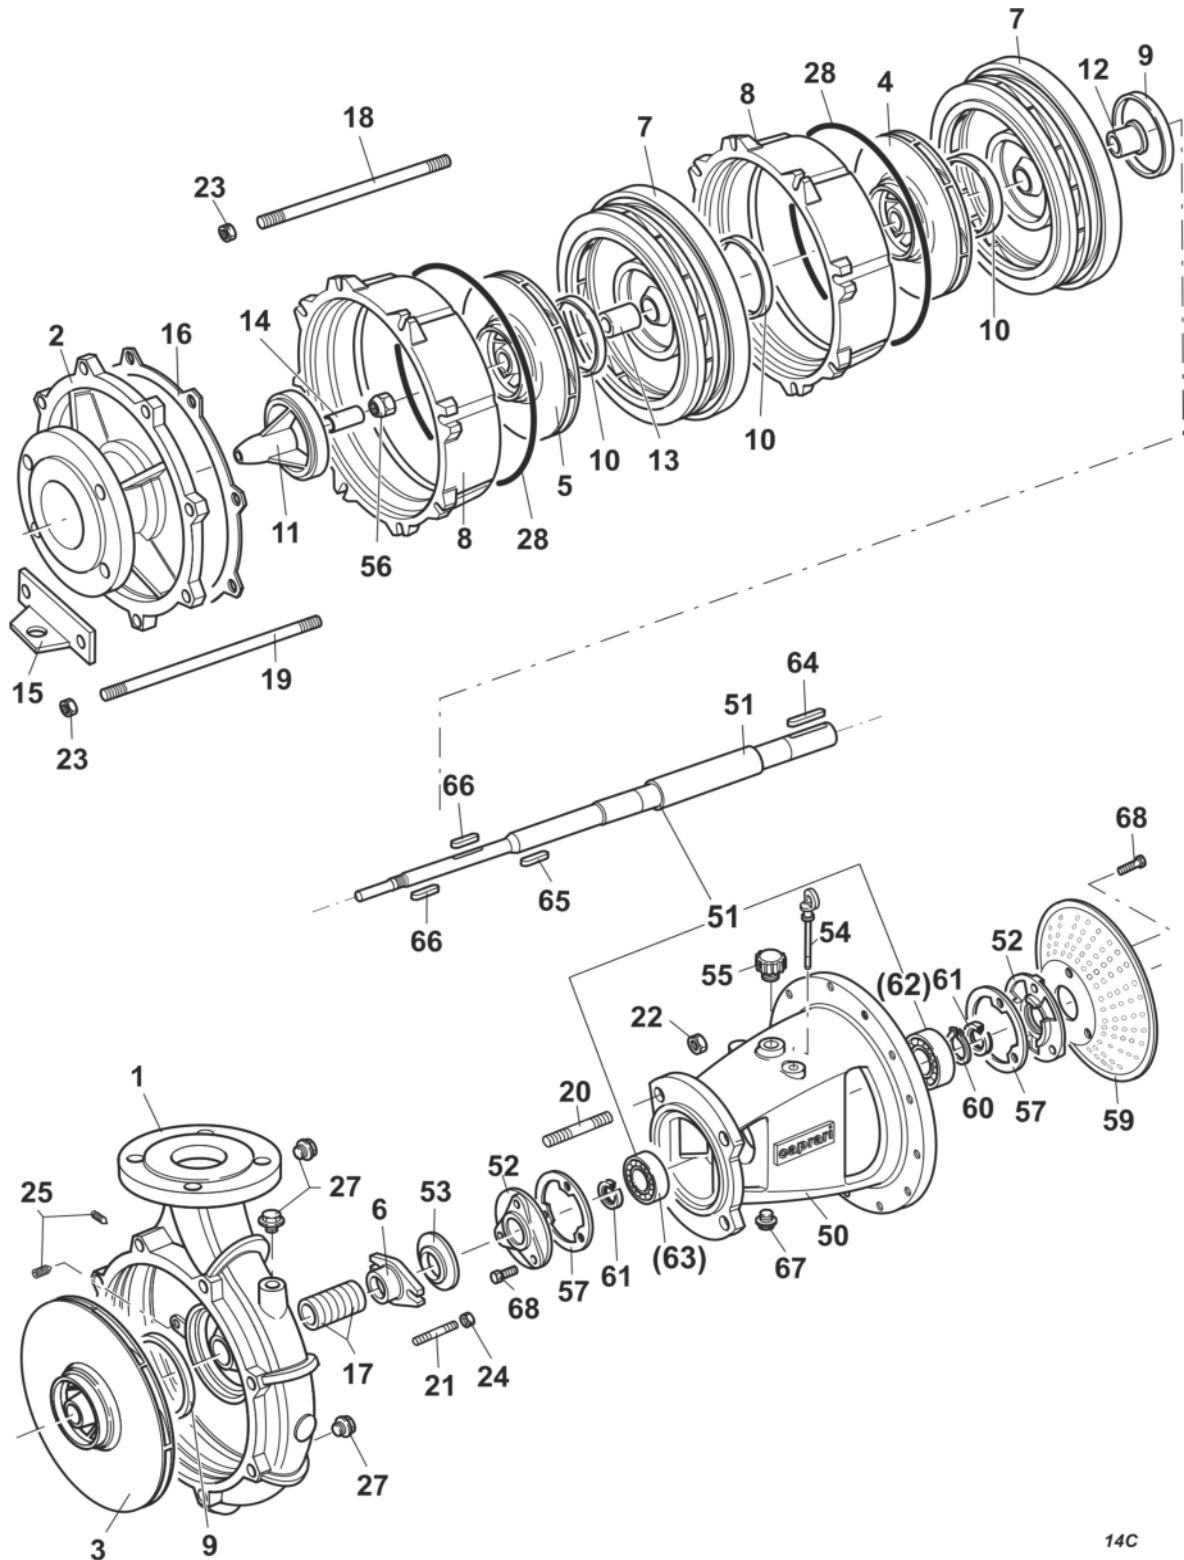

## 781017 - MEC-MG80/3A HORIZONTALE PUMPE

### Stückliste

Pos.	Code	Serien N °	Beschreibung	Menge
1	400084	MEC80/330-1	DRUCKAUSGANG	1 ST
2	400395	MEC80/330-3	DECKEL	1 ST
3	401076	MEC80MG/330-5A	LAUFRAD D.330	1 ST
4	401075	MEC80MG/260-5A	LAUFRAD D.260	1 ST
5	401075	MEC80MG/260-5A	LAUFRAD D.260	1 ST
6	410633	MEC80/260-8	STOPFBUCHSE	1 ST
7	430389	MECM80-73	VERTEILER	2 ST
8	430392	MECM80-74	STUFENGEHÄUSE	2 ST
9	440538	MEC80/200-165A	SCHLEIßRING	2 ST
10	440538	MEC80/200-165A	SCHLEIßRING	3 ST
11	420153	MEC80/260-1029	LAGERBUCHSE	1 ST
14	330014	MEC80/260-13	LAGERBUCHSE	1 ST
12	410721	MECM80-10	HÜLSE	1 ST
13	410721	MECM80-10	HÜLSE	1 ST
15	450404	MECM80-207	STANDFUß	1 ST
16	330737	MEC125/330-141	DECKEL	2 ST
17	330347	MEC80/260/B-33	DICHTUNG TYPE:GF7700	7 ST
18	300572	PS01099	SPEZIALSTIFT	8 ST
19	300575	PS01100	SPEZIALSTIFT	2 ST
20	300367	PN0722	STIFT	4 ST
21	300394	PN02007	STIFT	2 ST
22	310031	DN0724	MUTTER	4 ST
23	310028	DN0734	MUTTER	10 ST
24	310201	DN01374	MUTTER	2 ST
25	300745	GC0735	DÜBEL	2 ST
26	310321	RLS0250	DICHTUNGSRING	2 ST
27	310714	TF01304	STOPFEN	3 ST
28	330466	OR01000	O-RINGDICHTUNG	2 ST
50	420305	MECMG80-32	HALTEWINKEL	1 ST
51	411270	MEC80MG-B/3-1007	PUMPENWELLE + CSN L.707	1 ST
60	310554	AE0350	SICHERUNGSRING	1 ST
62	350113	CSN0943	LAGER 3307/C3	1 ST
63	350127	CSN02222	LAGER NJ307E	1 ST
52	410672	MEC3A-9	LAGERDECKEL	2 ST
53	310836	MEC80/260-18	VERTEILER	1 ST
54	310828	MECMG-26	ÖLMEßSTAB	1 ST
55	310743	MEC1A-28	ÖLFILTERVERSCHLUß	1 ST
56	330133	DS02310	MUTTER, OHNE DIN	1 ST
57	330825	MEC3A-146	FLANSCH	2 ST
59	460364	MECMG80/100-240	PTO WELLENSCHUTZ	1 ST
61	330259	AT01785	DICHTUNGSRING 35x52x7	2 ST
64	310979	LCH02549	FEDER	1 ST
65	310980	LCH02550	FEDER	1 ST
66	310980	LCH02550	FEDER	2 ST
67	310714	TF01304	STOPFEN	1 ST
68	300055	VTE0116	SCHRAUBE	6 ST
71	300206	VTT02591	SCHRAUBE	2 ST